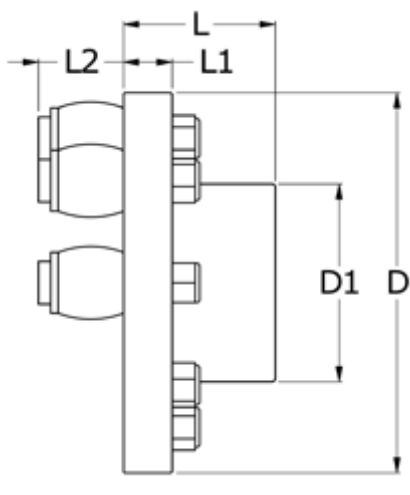

Varenummer: 330722802
Beskrivelse: Koblingsdel Rupex str. 228
Part 2 (inkl. bolte og puffer)

Mål

D	= 228
D1	= 140
L	= 90
L1	= 24
L2	= 50
Max boring	= 90
Moment (Nm)	= 2200